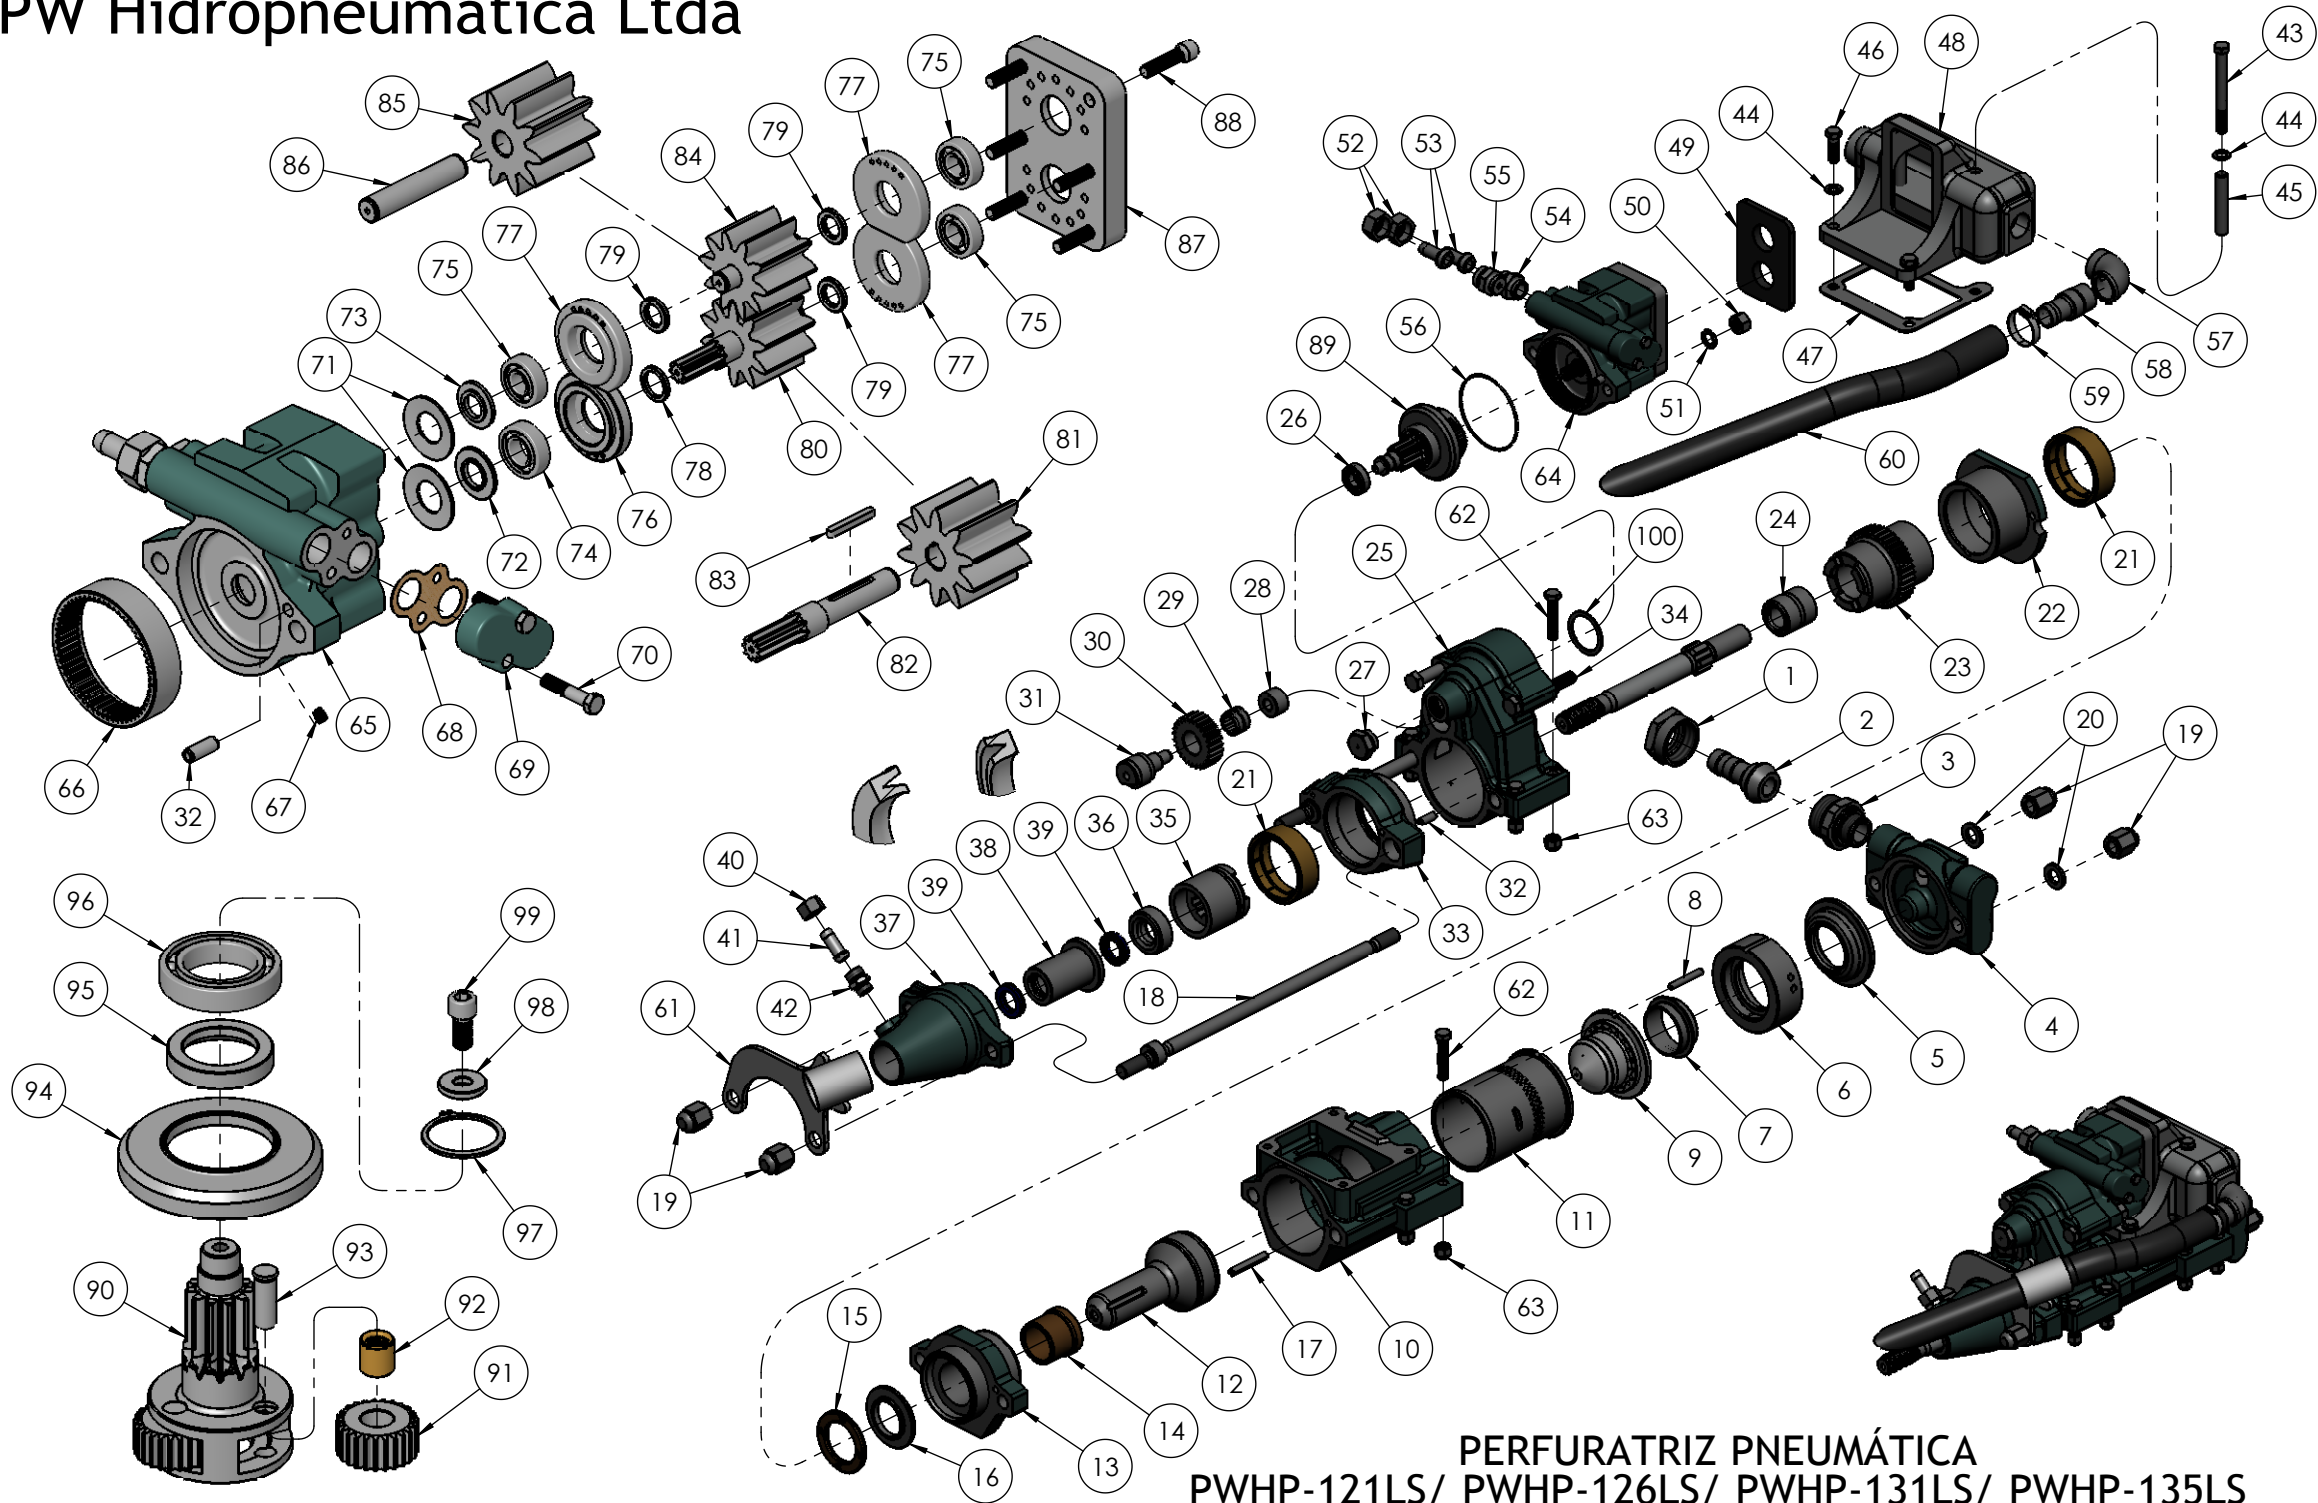

PW Hidropneumática Ltda

PERFORATRIZ PNEUMÁTICA
PWHP-121LS/ PWHP-126LS/ PWHP-131LS/ PWHP-135LS

REF. N°	ÍTEM N°	DESIGNAÇÃO	QTDE.	REF. N°	ÍTEM N°	DESIGNAÇÃO	QTDE.
1	PW-5840	PORCA	1	51	PW-6696	ARRUELA	02
2	PW-5841	BICO DE AR	1	52	PW-5811	PORCA	02
3	PW-5842	NIPLE	1	53	PW-5810	BICO	02
4	PW-5843	CABEÇOTE SUPERIOR	1	54	PW-5809	NIPLE	01
5	PW-5845	ANEL	1	55	PW-5808	NIPLE	01
6	PW-5846	CAIXA DE VÁLVULA	1	56	PW-5812	O'RING	01
7	PW-5847	VÁLVULA AUTOMÁTICA	1		PW-7743	KIT DO RESFRIADOR	01
8	PW-5848	PINO DE GUIA	1	57	PW-6431	- CURVA	01
9	PW-5849	TAMPA DA VÁLVULA	1	58	PW-7744	- BICO	01
	PW-5916	CILINDRO COMPLETO	1	59	PW-7745	- ABRAÇADEIRA	01
10	PW-5851	- CILINDRO	1	60	PW-7587	- MANGUEIRA	01
11	PW-5917	- CAMISA	1	61	PW-7746	- SUPORTE	01
12	PW-5918	PISTÃO	1	62	PW-6436	PARAFUSO	08
	PW-5854	INTERMEDIÁRIA COMPLETA	1	63	PW-5799	PORCA	08
13	PW-5855	- INTERMEDIÁRIA	1	64	PW-5807	MOTOR COMPLETO	01
14	PW-5856	- BUCHA	1	65	PW-5861	- CARCAÇA DO MOTOR	01
15	PW-5858	- ANEL DE BRONZE	1	66	PW-5860	- ENGRENAGEM	01
16	PW-5857	- ANEL DE AÇO	1	67	PW-7747	- PARAFUSO	01
17	PW-5859	PINO DE GUIA	1	68	PW-7748	- JUNTA	01
18	PW-5833	PARAFUSO LATERAL	2	69	PW-5876	- TAMPA	01
19	PW-5835	PORCA	4	70	PW-5877	- PARAFUSO	02
20	PW-5834	ARRUELA	2	71	PW-5862	- MOLA PRATO	02
21	PW-5830	BUCHA	2	72	PW-5863	- ANEL DE ENCOSTO	01
22	PW-5839	SUPORTE	1	73	PW-5864	- ANEL DE ENCOSTO	01
	PW-5836	MANDRIL COMPLETO	1	74	PW-5865	- ROLAMENTO	01
23	PW-5837	- MANDRIL	1	75	PW-5866	- ROLAMENTO	03
24	PW-5838	- BUCHA	1	76	PW-5868	- TAMPA	01
	PW-5814	CAIXA ENG. COMPLETO	1	77	PW-5867	- TAMPA	03
25	PW-5815	- CAIXA DE ENG.	1	78	PW-5869	- ANEL DE ENCOSTO	01
26	PW-5816	- ROLAMENTO	1	79	PW-5870	- ANEL DE ENCOSTO	03
27	PW-6709	- TAMPA	1	80	PW-5873	- ENGRENAGEM COMPLETA	01
28	PW-5819	- ANEL	1	81	PW-7741	-- ENGRENAGEM	01
29	PW-5820	ROLAMENTO	1	82	PW-5871	-- EIXO	01
30	PW-5821	ENGRENAGEM	1	83	PW-5872	-- CHAVETA	01
31	PW-5822	EIXO	1	84	PW-5874	- ENGRENAGEM	01
32	PW-5829	PINO DE GUIA	2	85	PW-7739	-- ENGRENAGEM	01
33	PW-5831	SUPORTE	1	86	PW-7740	-- EIXO	01
34	PW-5832	PARAFUSO	2	87	PW-5878	- TAMPA	01
35	PW-5828	IMPULSOR	1	88	PW-5879	- PARAFUSO	06
36	PW-5827	ANEL	1	89	PW-6011	PLANETÁRIA COMPLETA	01
	PW-5823	CABEÇOTE COMPLETO	1	90	PW-6015	- EIXO PLANETÁRIO	01
37	PW-5824	- CABEÇOTE DE LIMPEZA	01	91	PW-6012	- ENGRENAGEM	03
38	PW-5915	- BUCHA DE LIMPEZA	01	92	PW-5888	- BUCHA	03
39	PW-5826	- GAXETA	02	93	PW-5882	- PINO	03
40	PW-6770	- PORCA	01	94	PW-6013	- ARRUELA	01
41	PW-0318	- BICO	01	95	PW-6014	- ARRUELA	01
42	PW-6771	- NIPLE	01	96	PW-5887	- ROLAMENTO	01
43	PW-5800	PARAFUSO	02	97	PW-5306	- TRAVA	01
44	PW-5801	ARRUELA	04	98	PW-6016	- ARRUELA	01
45	PW-7742	TUBO	02	99	PW-6017	- PARAFUSO	01
46	PW-5803	PARAFUSO	02	100	PW - 7985	ANEL	01
47	PW-6226	JUNTA	01	PWHP-121LS			
48	PW-5802	SILENCIOSO	01				
49	PW-5804	JUNTA	01				
50	PW-5806	PORCA	02				