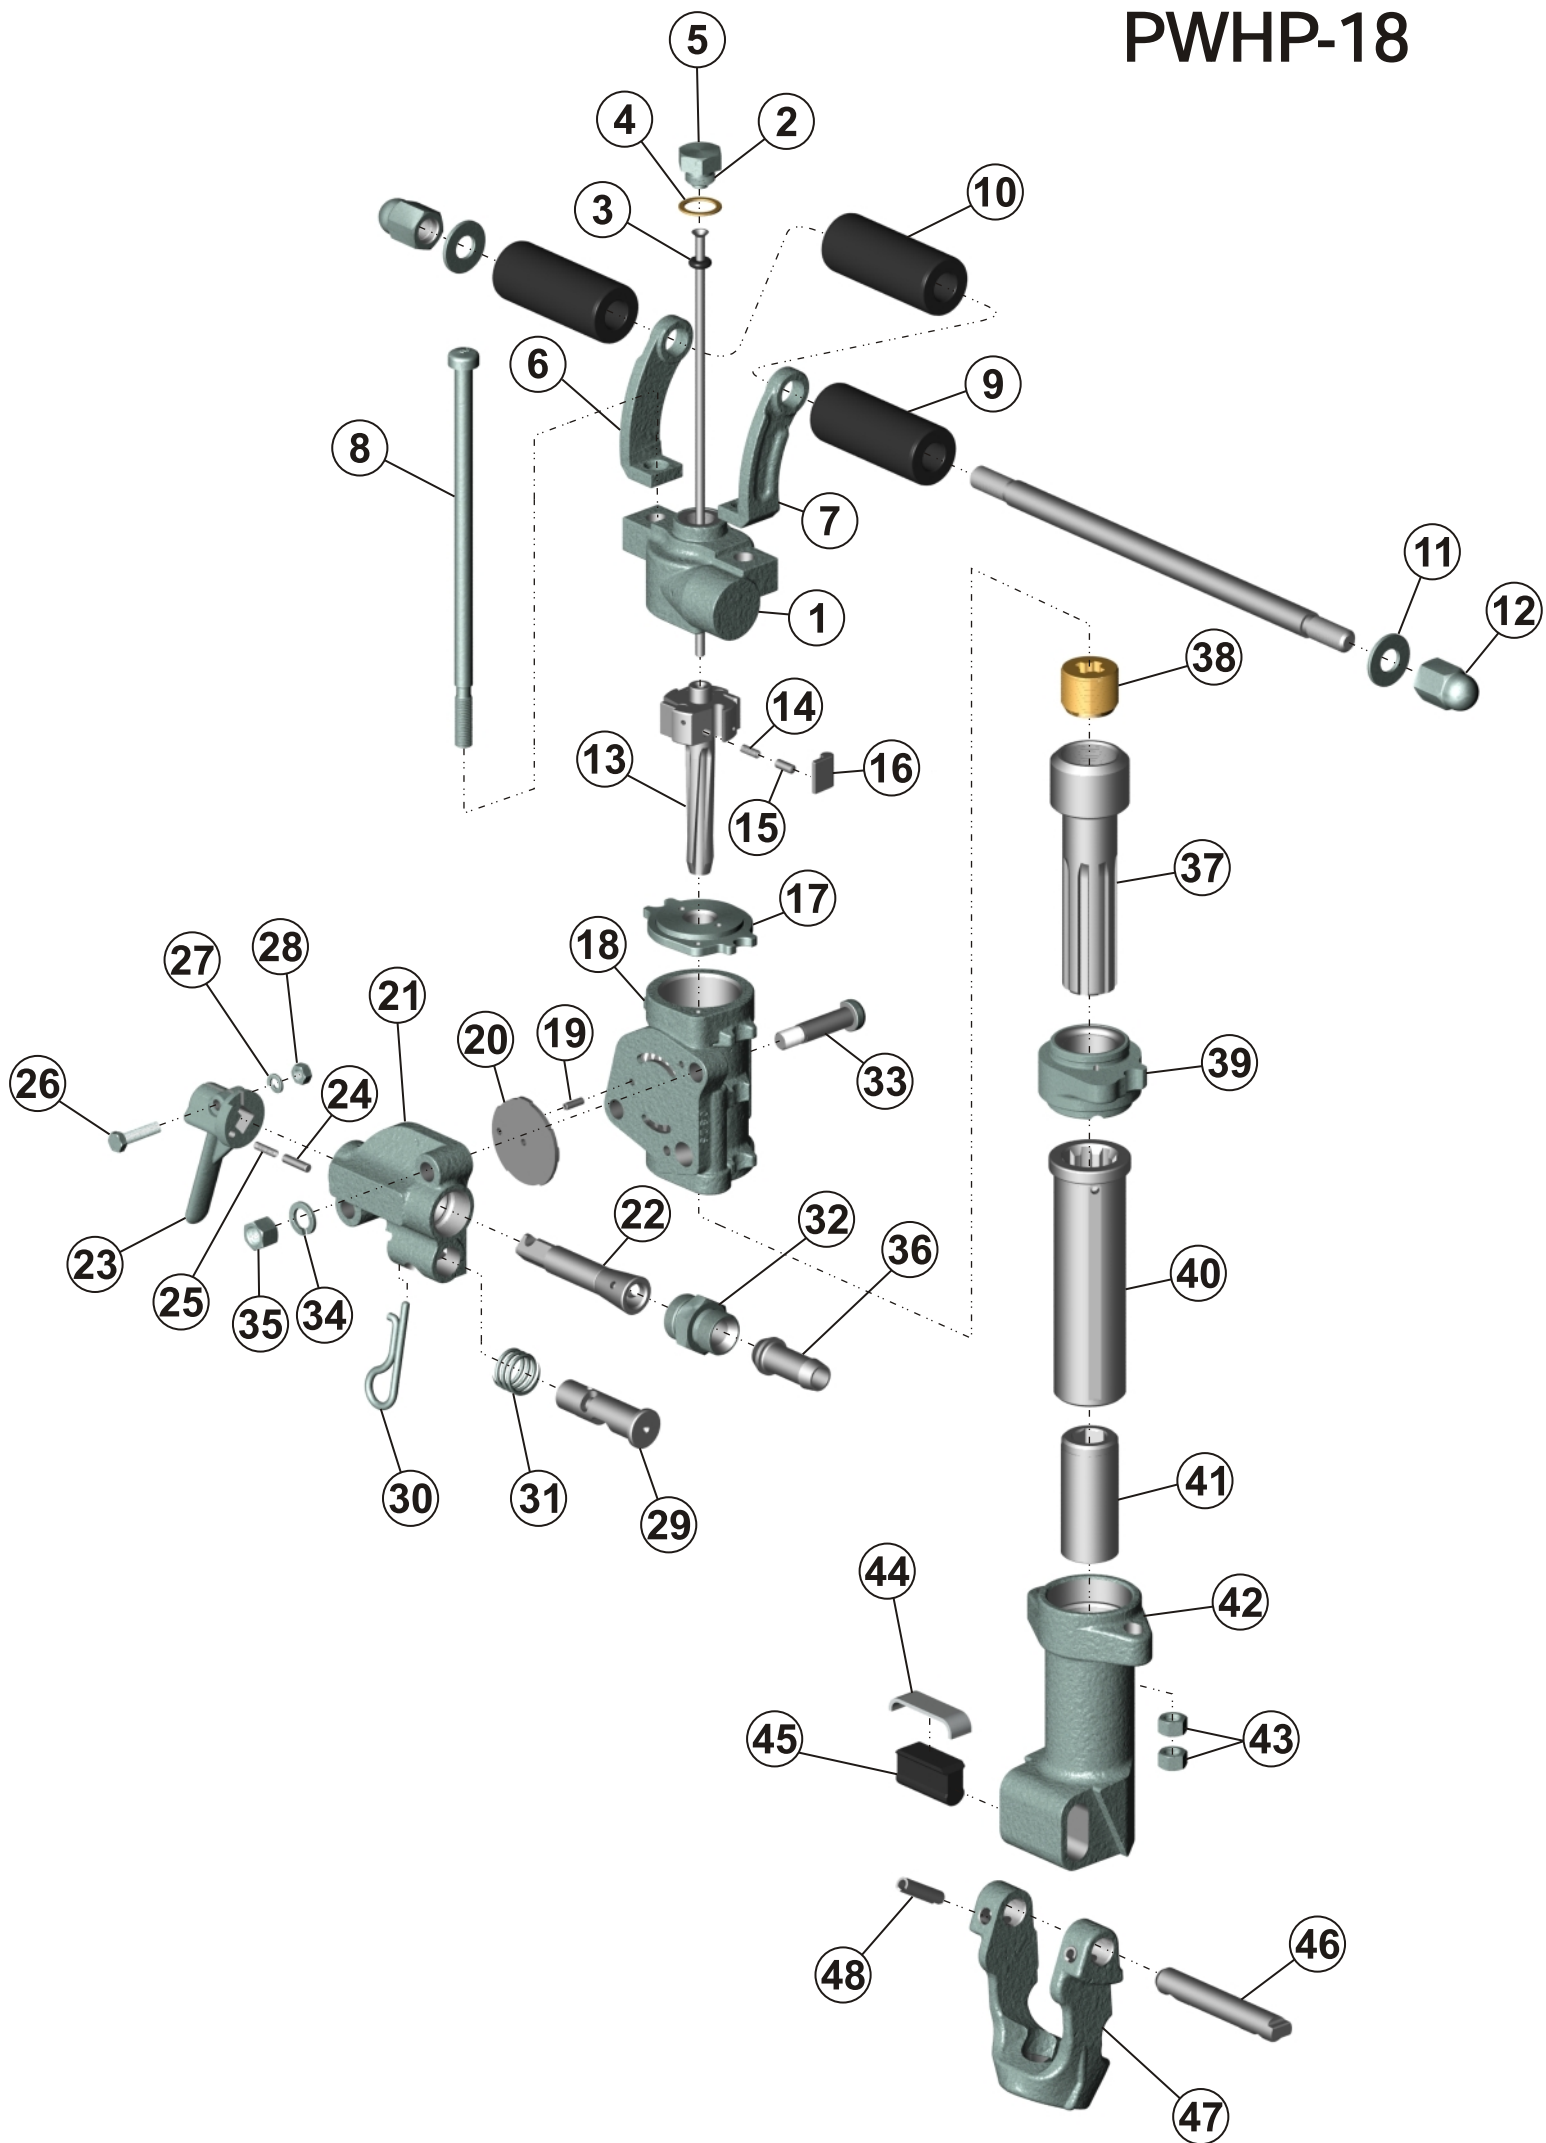

PWHP-18

PWHP-18

ITEM	PEÇA Nº.	DESCRIÇÃO	QTD.
1	PWH-0319	CABECOTE SUPERIOR	1
2	PWH-0320	ANEL DE BORRACHA	1
3	PWH-0361	TUBO DE AR	1
4	PWH-0322	ARRUELA DE BRONZE	1
5	PWH-0321	TAMPÃO	1
6	PWH-0357	SUORTE DO PUNHO	1
7	PWH-0358	SUORTE DO PUNHO	1
8	PWH-0352	PARAFUSO LATERAL	2
9	PWH-0323	PARAFUSO DO PUNHO	1
10	PWH-0324	PUNHO DE BORRACHA	3
11	PWH-0308	ARRUELA	2
12	PWH-0325	PORCA	2
13	PWH-0343	EIXO DE CATRACA	1
14	PWH-0285	MOLA	4
15	PWH-0286	PINO	4
16	PWH-0287	LINGUETA	4
17	PWH-0363	TAMPA DO CABEÇOTE	1
18	PWH-0326	CILINDRO	1
19	PWH-0346	PINO ELASTICO	1
20	PWH-0345	SEDE DE VALVULA	1
	PWH-0330	<u>CABEÇOTE LATERAL COMPLETO</u>	1
21	PWH-0331	- CABECOTE LATERAL	1
22	PWH-0332	- VALVULA	1
23	PWH-0333	- ALAVANCA	1
24	PWH-0334	- PINO	1
25	PWH-0335	- MOLA	1
26	PWH-0336	- PARAFUSO	1
27	PWH-0337	- ARRUELA DE PRESSÃO	1
28	PWH-0338	- PORCA	1
29	PWH-0339	- VALVULA	1
30	PWH-0340	- ALAVANCA	1
31	PWH-0341	- MOLA	1
32	PWH-0342	- ADAPTADOR	1
33	PWH-0354	PARAFUSO	2
34	PWH-0355	ARRUELA DE PRESSÃO	2
35	PWH-0356	PORCA	2
36	PWH-0318	NIPLE	1
	PWH-0327	<u>PISTÃO COMPLETO</u>	1
37	PWH-0328	- PISTÃO	1
38	PWH-0329	- PORCA DE ROTACAO	1
39	PWH-0347	INTERMEDIARIA	1
	PWH-0348	<u>MANDRIL COMPLETO</u>	1
40	PWH-0349	- MANDRIL	1
41	PWH-0350	- BUCHA SEXTAVADA	1
42	PWH-0351	CABEÇOTE INFERIOR	1
43	PWH-0353	PORCA	4
44	PWH-0264	MOLA PRATO	1
45	PWH-0263	AMORTECEDOR	1
46	PWH-0261	PINO DO SEGURADOR	1
47	PWH-0260	SEGURADOR	1
48	PWH-0262	PINO ELASTICO	2