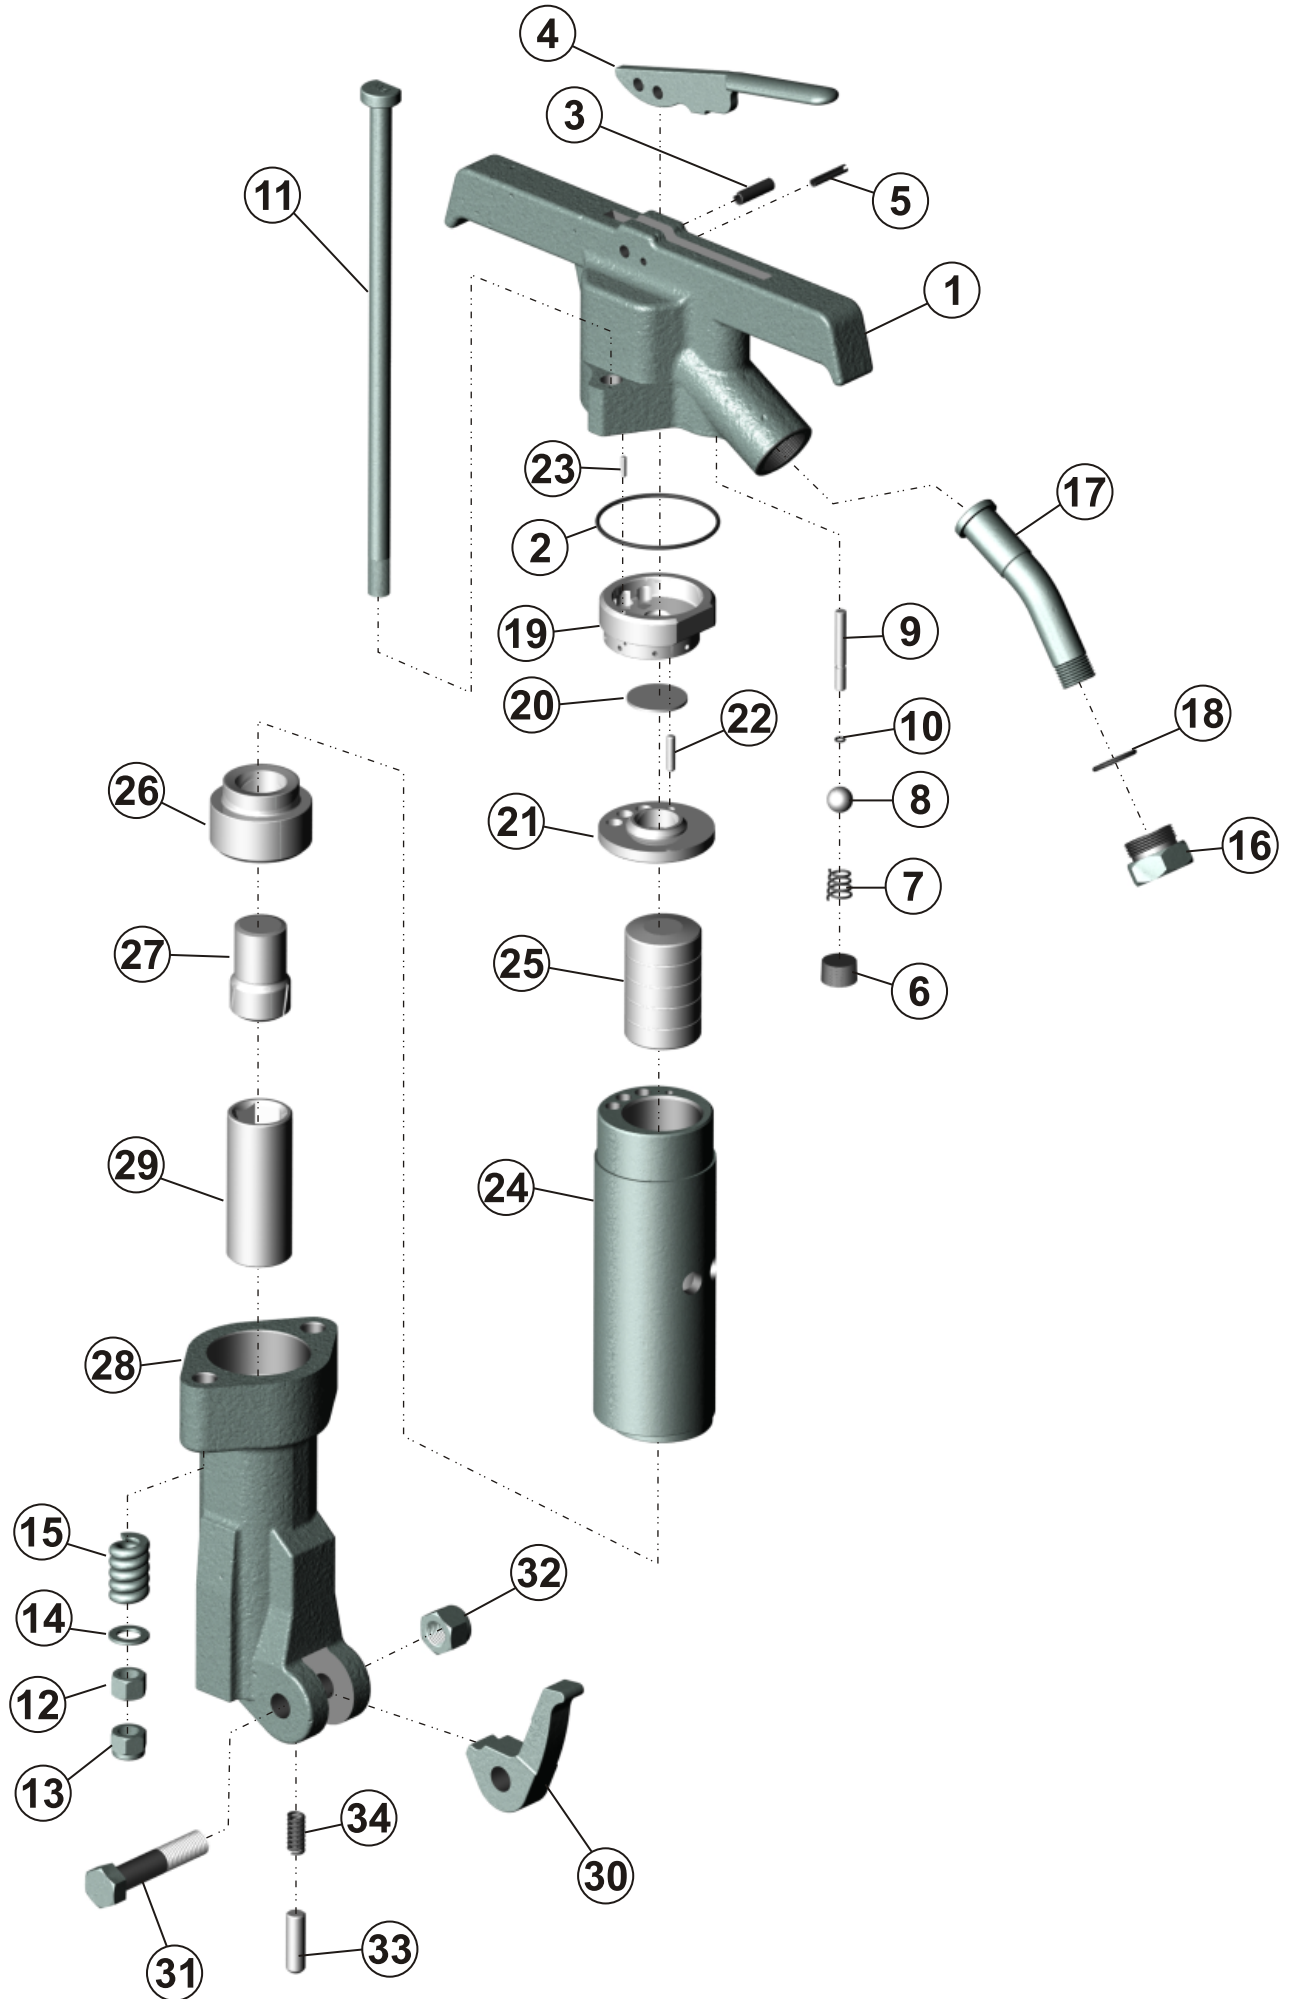

PWHR-30 / PWHR-40

Rompedor Pneumático Manual

PWHR-30 / PWHR-40

ITEM	PEÇA CÓD. (PWHR-30)	PEÇA CÓD. (PWHR-40)	DESCRIÇÃO	QTD.
1	PW-0139	PW-0140	CABECOTE	1
2	PW-0141	PW-0142	ORING	1
3	PW-0143	PW-0143	PINO ELASTICO	1
4	PW-0144	PW-0144	GATILHO	1
5	PW-0145	PW-0145	PINO ELASTICO	1
6	PW-0146	PW-0146	TAMPAO	1
7	PW-0147	PW-0147	MOLA	1
8	PW-0148	PW-0148	ESFERA	1
9	PW-0149	PW-0149	PINO DE ACIONAMENTO	1
10	PWH-0424	PWH-0424	ORING	1
11	PW-0150	PW-0151	TIRANTE	2
12	PW-0152	PW-0153	PORCA SEXTAVADA	2
13	PW-5799	PW-0572	PORCA PARLOCK	2
14	PW-5801	PW-0595	ARRUELA	2
15	PW-0156	PW-0157	MOLA	2
16	PW-0158	PW-0158	ADAPTADOR	1
17	PW-0160	PW-0160	CURVA DE AR	1
18	PW-0162	PW-0162	ORING	1
19	PW-0163	PW-0164	CAIXA DE DISTRIBUICAO	1
20	PW-0165	PW-0165	VALVULA AUTOMATICA	1
21	PW-0166	PW-0167	TAMPA/VALVULA	1
22	PW-0168	PW-0168	PINO	1
23	PWH-0417	PWH-0417	PINO	1
24	PW-0169	PW-0170	CILINDRO	1
25	PW-0171	PW-0172	PISTAO	1
26	ESP-0448	ESP-0450	INTERMEDIARIA	1
27	ESP-0447	ESP-0449	PISTONETE	1
28	PW-0177	PW-0178	CABECOTE INFERIOR	1
29	PW-0179	PW-0179	BUCHA SEXTAVADA	1
30	PWH-0180	PW-0180	SEGURADOR	1
31	PWH-0181	PW-0181	PARAFUSO	1
32	PWH-0181P	PW-0181	PORCA PARLOCK	1
33	PW-0182	PW-0182	PINO DO SEGURADOR	1
34	PW-0183	PW-0183	MOLA	1